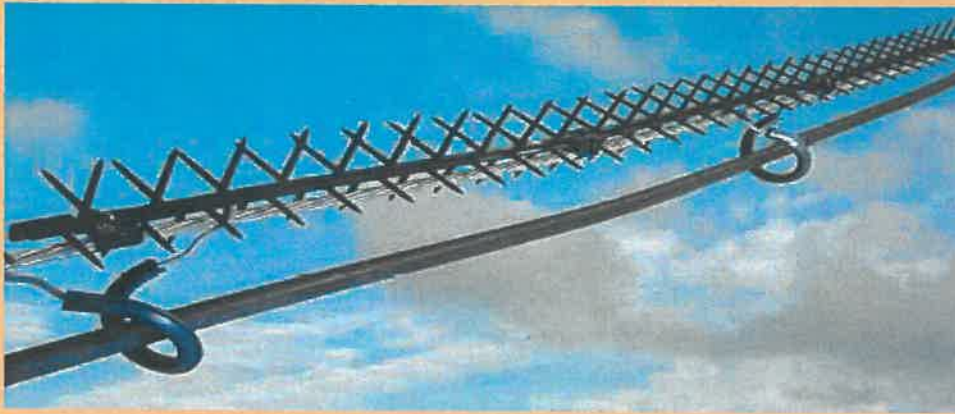

新発売 ケーブル用鳥獣害解消器

とリアエズ (鳥会えず) PAT.P