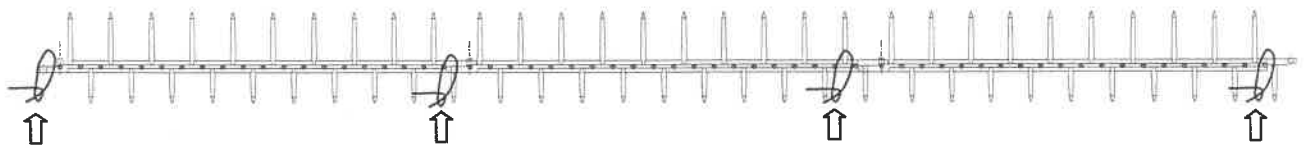

### <利便性>

「とリアエズ」はケーブルや配電線に取付ける際、対象物の形状やサイズを選ばず多用途に用いることが可能になり、あらゆる対策箇所に対応することが出来ます。

## 取付け時の注意事項

- ①とリアエズの長針を上にもむけ製品の両端と接続部の計4箇所をバインド線、ケーブル縛り紐等で止めて下さい。
- ②とリアエズは下図の様に3本連結されて全長約1mです。長すぎる場合は、連結部で取り外し、又は適当な長さで切断することにより最適な長さでのご使用が可能です。

↑ 両端、接続部4箇所をバインド線、ケーブル縛り紐等で止めて下さい。