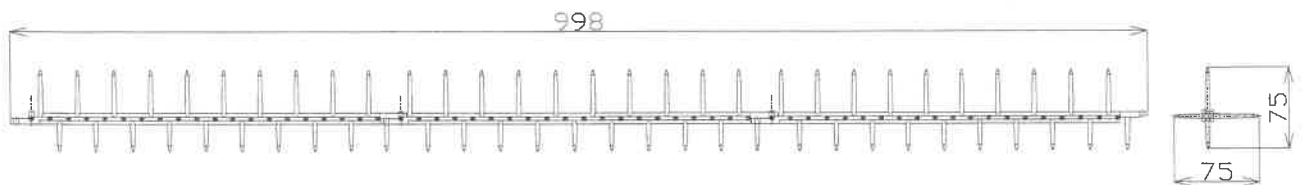

概略図

発売元
大都工業株式会社
〒108-0014 東京都港区芝4-5-12
TEL03-5443-6841 FAX03-5443-6404