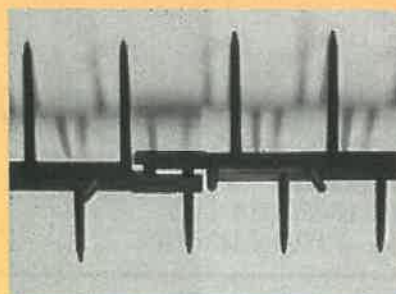

新発売 ケーブル用鳥獣害解消器

とリアエズ (鳥会えず) PAT.P

特長

<効果>

「とリアエズ」は通信ケーブルや配電線に取付け、針を四方に向けるため鳥獣類が安易に近寄ることが出来ない構造になっています。

<施工性>

「とリアエズ」はケーブルや配電線に取付ける際、バンド線やケーブル縛り紐等で固定します。
1m物で両端および、接続部の計4箇所を固定することにより容易に取付け可能です。

<利便性>

「とリアエズ」はケーブルや配電線に取付ける際、対象物の形状やサイズを選ばず多用途に用いることが可能になり、あらゆる対策箇所に対応することが出来ます。

製品写真