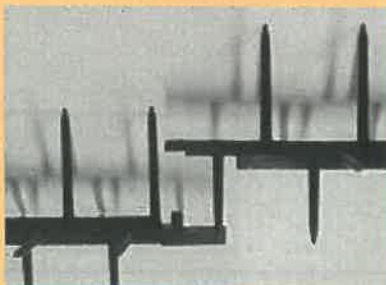

新発売 ケーブル用鳥獣害解消器

とリアエズ (鳥会えず) PAT.P

特長

<効果>

「とリアエズ」は通信ケーブルや配電線に取付け、針を四方に向けるため鳥獣類が安易に近寄ることが出来ない構造になっています。

<施工性>

「とリアエズ」はケーブルや配電線に取付ける際、バンド線やケーブル縛り紐等で固定します。
1m物で両端および、接続部の計4箇所を固定することにより容易に取付け可能です。

<利便性>

「とリアエズ」はケーブルや配電線に取付ける際、対象物の形状やサイズを選ばず多用途に用いることが可能になり、あらゆる対策箇所に対応することが出来ます。

製品写真