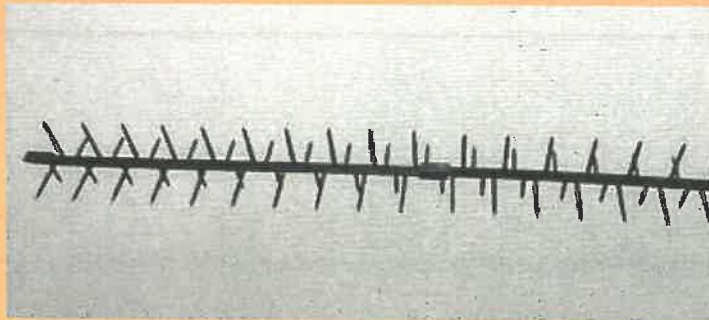

新発売 ケーブル用鳥獣害解消器

とリアエズ (鳥会えず) PAT.P

特長

<効果>

「とリアエズ」は通信ケーブルや配電線に取付け、針を四方に向けるため鳥獣類が安易に近寄ることが出来ない構造になっています。

<施工性>

「とリアエズ」はケーブルや配電線に取付ける際、バンド線やケーブル縛り紐等で固定します。
1m物で両端および、接続部の計4箇所を固定することにより容易に取付け可能です。

<利便性>

「とリアエズ」はケーブルや配電線に取付ける際、対象物の形状やサイズを選ばず多用途に用いることが可能になり、あらゆる対策箇所に対応することが出来ます。

製品写真