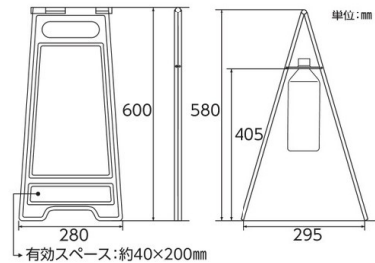

フロアサインスタンド

両面表示

フロアサインスタンド

1.2.3.装着のウォーターウェイトタイプ

●市販のペットボトルを「おもり」として使用できるフロアサインです。1.5kgまでのウェイト装着が可能です。もちろんウェイトなしでもご使用できます。工場や公共施設内の危険を警告する箇所や共有スペースの区画整理、その他さまざまな状況に応じてご使用して頂けるよう、豊富なバリエーションをご用意しております。

337201
フロアサイン-201

337208
フロアサイン-208

337209
フロアサイン-209

337210
フロアサイン-210

[サイズ] ●600×280mm
[材質] ●本体:ABS
●表示部:エポステッカー
[質量] ●1.1kg
[仕様] ●両面同内容

注文コード	品番	改定後価格
337201～337210	フロアサイン-201～210	¥5,500

[サイズ] ●600×280mm
[材質] ●本体:ABS [質量] ●1.1kg
[仕様] ●無地(ステッカーなし)