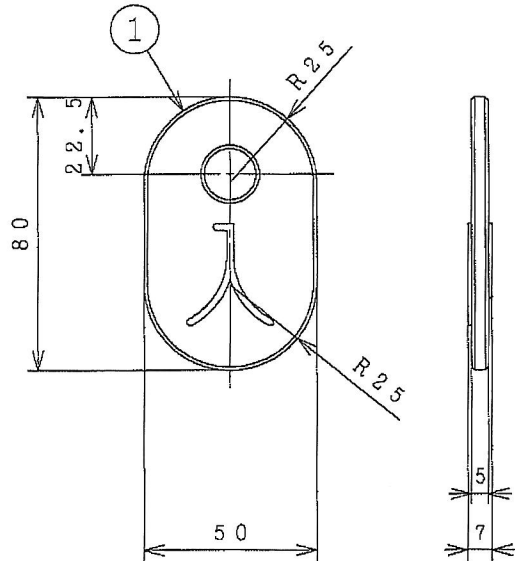

注記

1. 地色は赤色とします。

注記

1. 地色は白色とします。

②	握り (OFF)	1	合成樹脂	白色 (品番: GR-00008-A)
①	握り (ON)	1	合成樹脂	赤色 (品番: GR-00007-A)
記号	品名	個数	材質	備考

改訂	承認	02/08/12	伊藤(元)	(E) エナジーサポート株式会社	
	検図	02/08/12	小寺	品名	握り
	作図	02/08/12	古田		
	尺度	1:10			品番
		GR-00008-A			