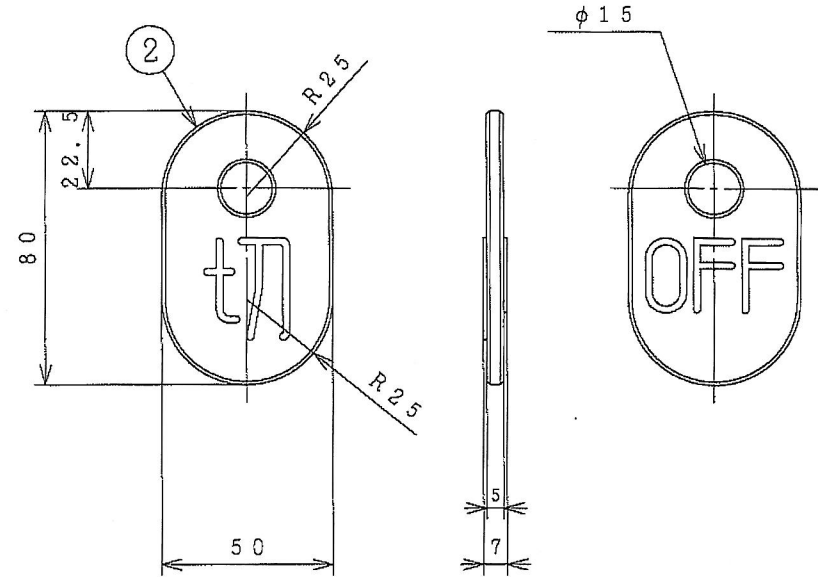

注記

1. 地色は赤色とします。

注記

1. 地色は白色とします。

②	握り (OFF)	1	合成樹脂	白色 (品番: GR-00008-A)
①	握り (ON)	1	合成樹脂	赤色 (品番: GR-00007-A)
記号	品名	個数	材質	備考

改訂	承認	02/08/12	伊藤(元)	(E) エナジーサポート株式会社	
	検図	02/08/12	小寺	品名	握り
	作図	02/08/12	古田		
	尺度	1:10			品番
		GR-00008-A			