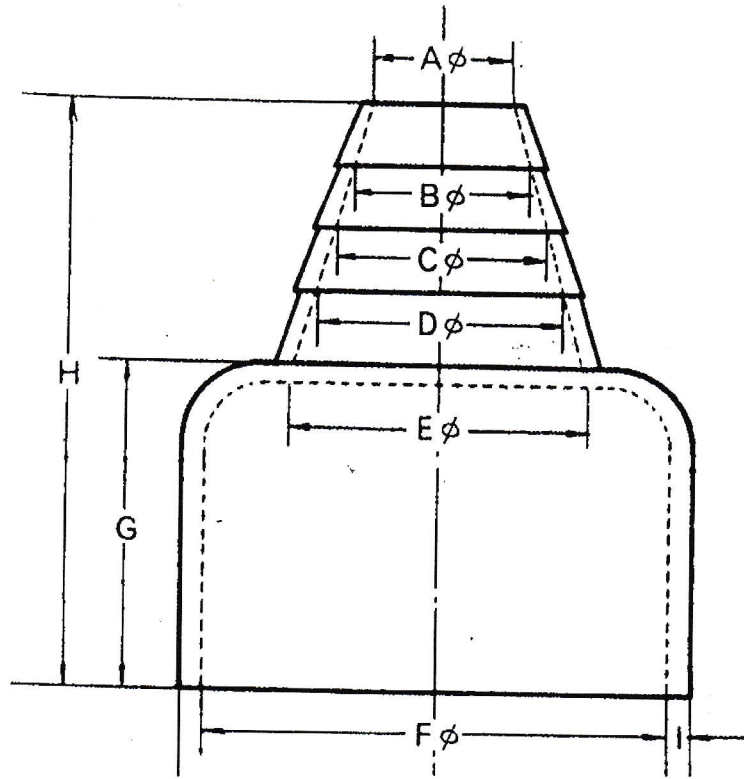

# 引込管口用防水ゴム

NWP-0~1~2S~2~3~4

品名	各 部 の 寸 法								
	A	B	C	D	E	F	G	H	I
NWP-4	50	63	77	90	120	168	75	175	5
NWP-3	40	50	58	68	90	120	64	126	5
NWP-2	30	36	43	50	67	90	55	103	4
NWP-2S	25	31	38	45	62	76.5	55	103	4
NWP-1	18	22	26	30	38	60	45	81	3
NWP-0	14	18	22	26	30	42	40	73	3