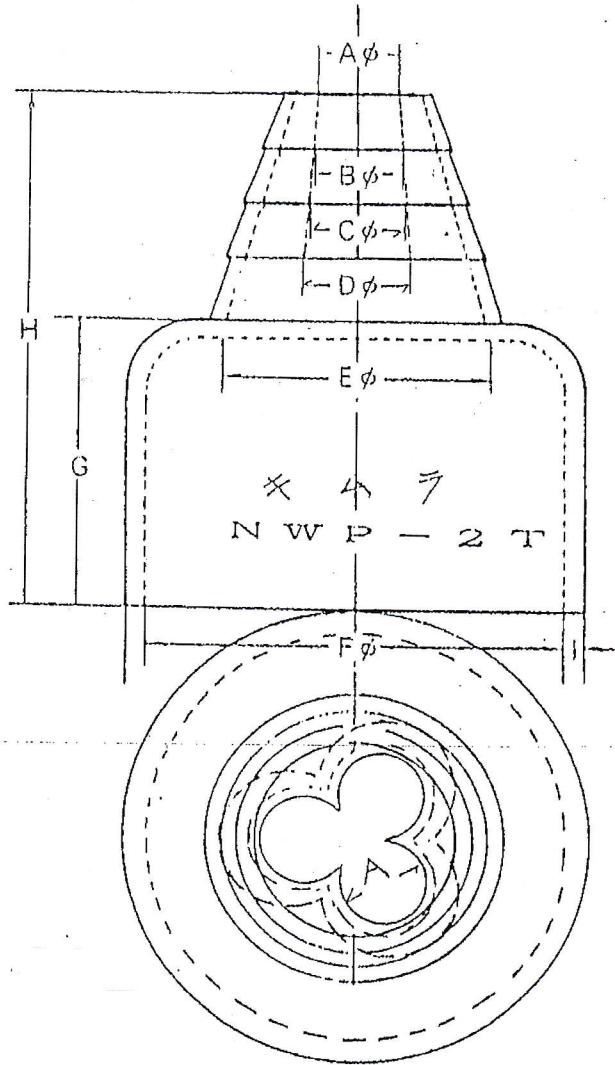

トリプレックス専用

引込管口用防水ゴム

NWP-1T・2ST・2T・3T

寸法 品名	各 部 の 寸 法								
	A	B	C	D	E	F	G	H	I
NWP-3T	21	25	29	32	90	120	66	126	5
NWP-2T	17	20	22	24	67	90	55	103	4
NWP-2ST	12	15	19	21	62	76.5	55	103	4
NWP-1T	8	10	12	14	38	60	45	81	3