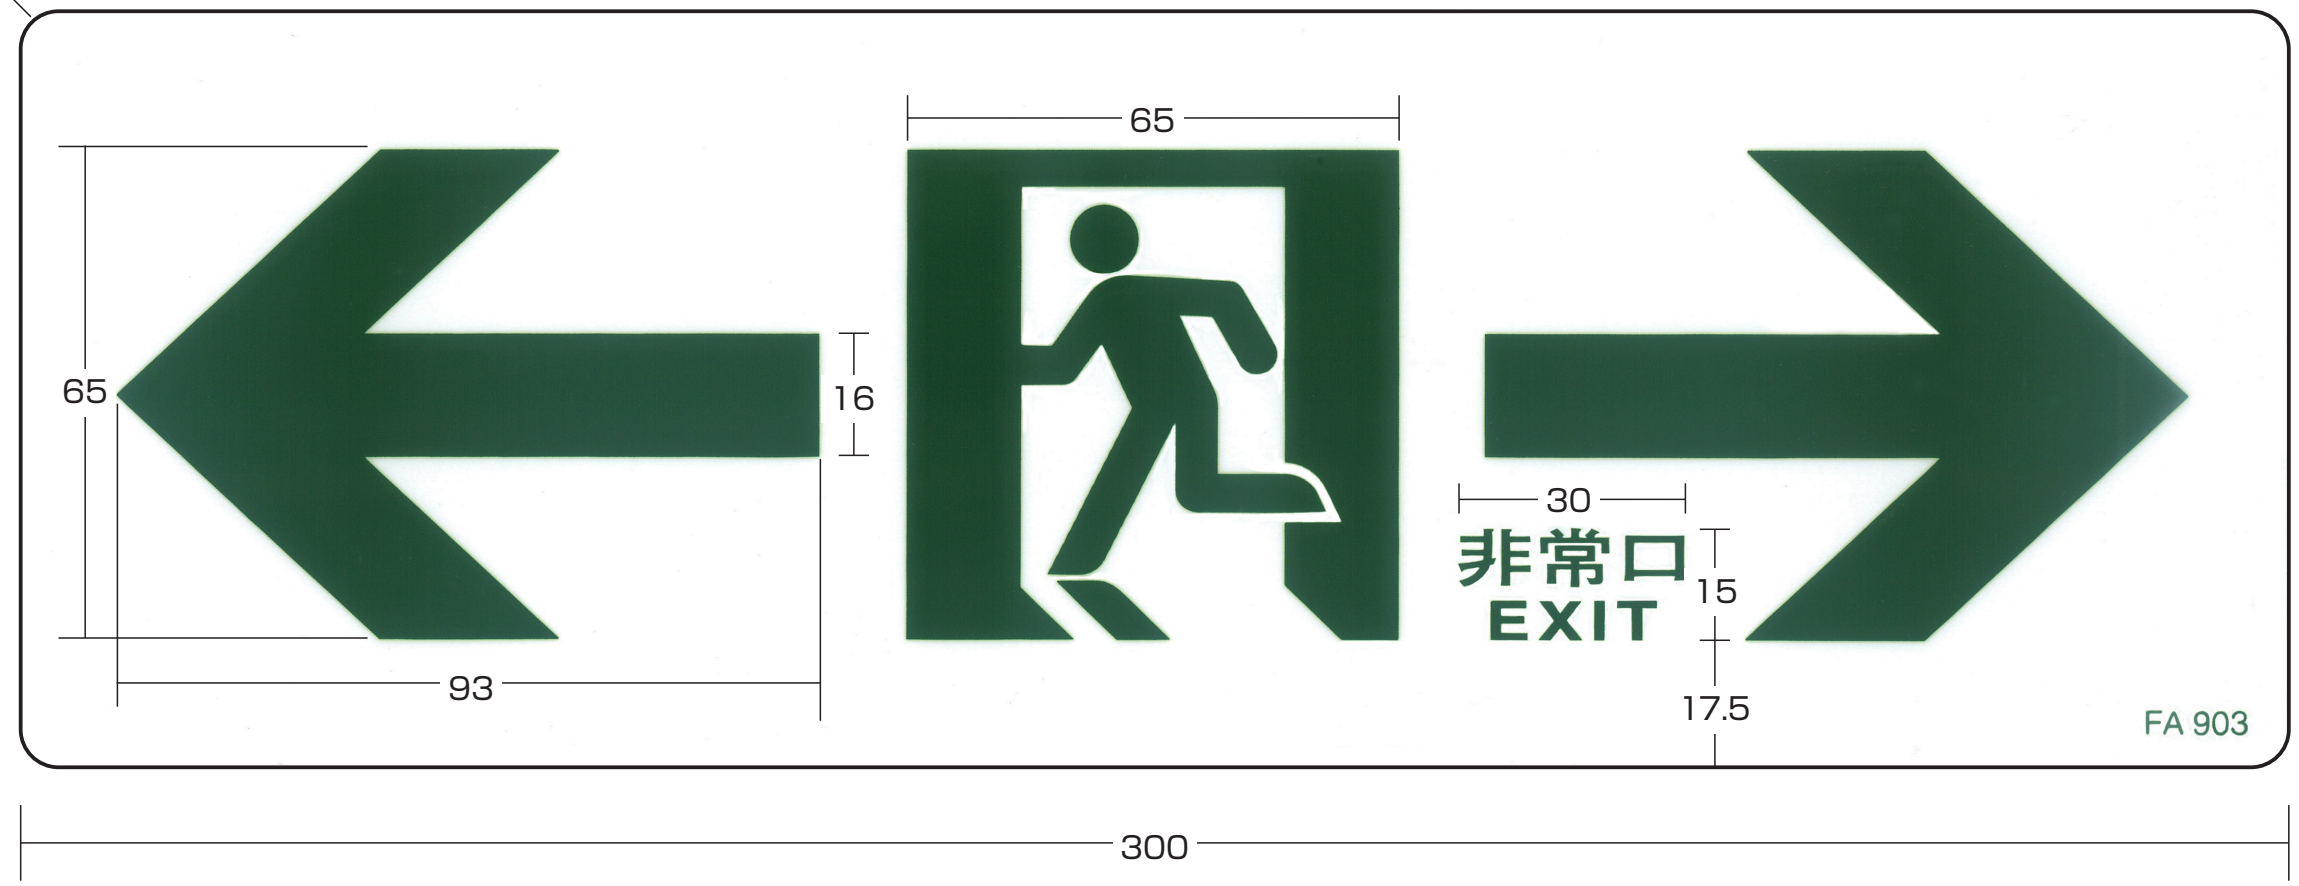

製作図

R=5

単位：mm / 縮尺：B4 上 100%

品名 / 通路誘導標識	品番 / FA-903	サイズ / 100×300×1 mm	
材質 / 硬質エンビ	仕様 / ラミネート加工	※製造上多少の誤差がありますのでご了承ください。	